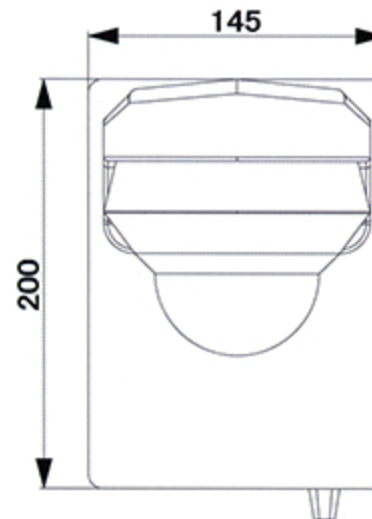

カラー	CMOS	2M Pixel	H.265/H.264 M-JPEG
DAY/NIGHT (ICR切替式)	ズーム	パン・チルト	OSD
WDR	赤外線照射	防雨	PoE

MH2N-S0-PS 希望小売価格 286,000円(税込)

上記型番はソーラーパネルなどの備品は含まれておりません。