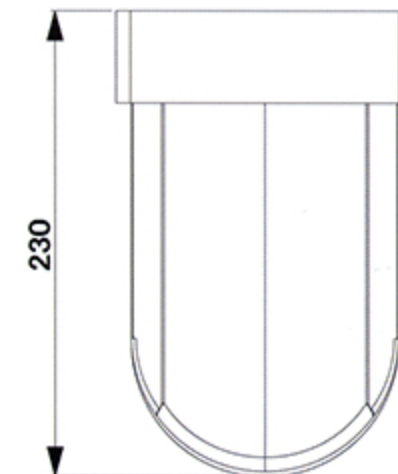

カラー	CMOS	2M Pixel	H.265/H.264 M-JPEG
DAY/NIGHT (ICR切替式)	ズーム	パン・チルト	OSD
WDR	赤外線照射	防雨	PoE

MH2N-S0-PS 希望小売価格 286,000円(税込)

上記型番はソーラーパネルなどの備品は含まれておりません。