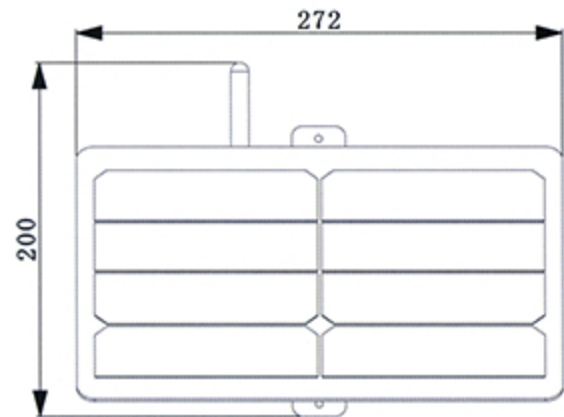

MN2N-W8.5-ZS 希望小売価格 358,600円(税込)

上記型番は2Mpixel仕様、本体のみの型番です。

【製品特徴】

- ソーラーパネル搭載で自立運転できます。
2電源対応(ソーラーパネル・商用電源)
- LTEで画像データを配信します。
- カメラは2Mピクセルで 広角 望遠をご用意しています。
- 本体重量 約1Kg
- 防水 IP66相当

・カメラタイプ特徴

画像データを設定した周期で撮影し、サーバーへ転送します。

カメラは2Mpixelとなっております。

画像サイズは(最大1600x1200~最小160x120)、圧縮(高圧縮、通常、低圧縮)から選択。

動作時間設定ができます。

2MP 光学4倍赤外線搭載 PTZ ドームカメラ

2メガピクセルの高性能CMOSを搭載し、1080P(1920x1080)のフルHD解像度による撮影が可能。
 PTZ(パンチルト)機能により、カメラを自由自在に遠隔操作が可能です。

【製品特徴】